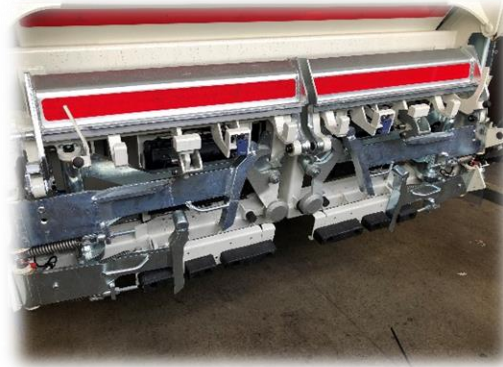

30

Achterlader DAF

DAF CF 6 X 2

Emissie Euro 6
Motor MX-11-300pk
Opbouw Faun Vario Press II

Eigen gewicht 15.259 kg
Laad vermogen 11.741 kg
Laad capaciteit 19 m3
Wielbasis 4.800mm
Versnellingsbak Allison

Extra's: Airconditioning
360 graden zicht systeem
Lisa 2 Alert dodehoek systeem
Drie zitplaatsen

DAF CF 6 x 2

Emissie Euro 6
Motor MX-11-300pk
Opbouw Geesink GPM 4 Split belading 20H25

Eigen gewicht 14.947 kg
Laad vermogen 12.053 kg
Laad capaciteit 20 m3
Wielbasis 4.800mm
Versnellingsbak Allison

Extra's: Airconditioning
360 graden zicht systeem
Lisa 2 Alert dodehoek systeem
Drie zitplaatsen